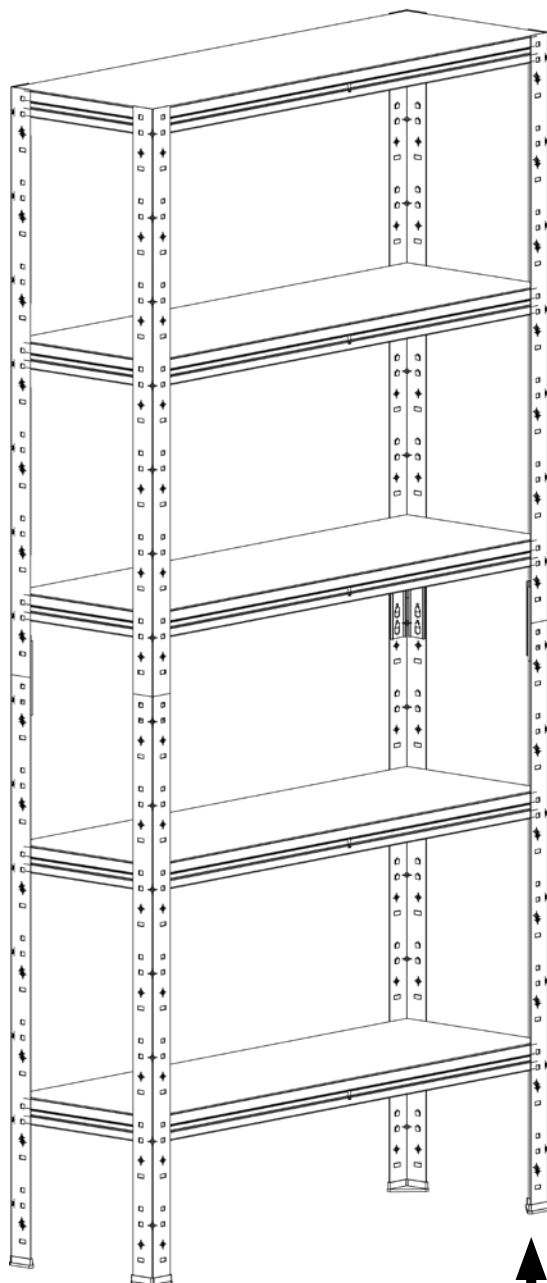

Instalujte výstuhu nosníka. Poznámka: Výstuchy sú súčasťou balenia iba pre regály s dĺžkou viac ako 80 cm. Pri kratších regáloch sa výstuha neinstaluje.

8

HOTOVO!

CZ

Naskenujte si QR kód s montážním videem