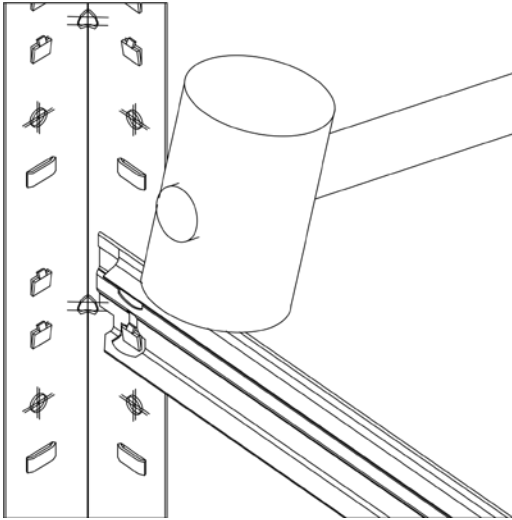

1

2

3

4

5

CZ

Instalujte výztuhu nosníku. Poznámka: Výztuhy jsou součástí balení pouze pro regály s délkou více než 80 cm. U kratších regálů se výztuha neinstaluje.

SK