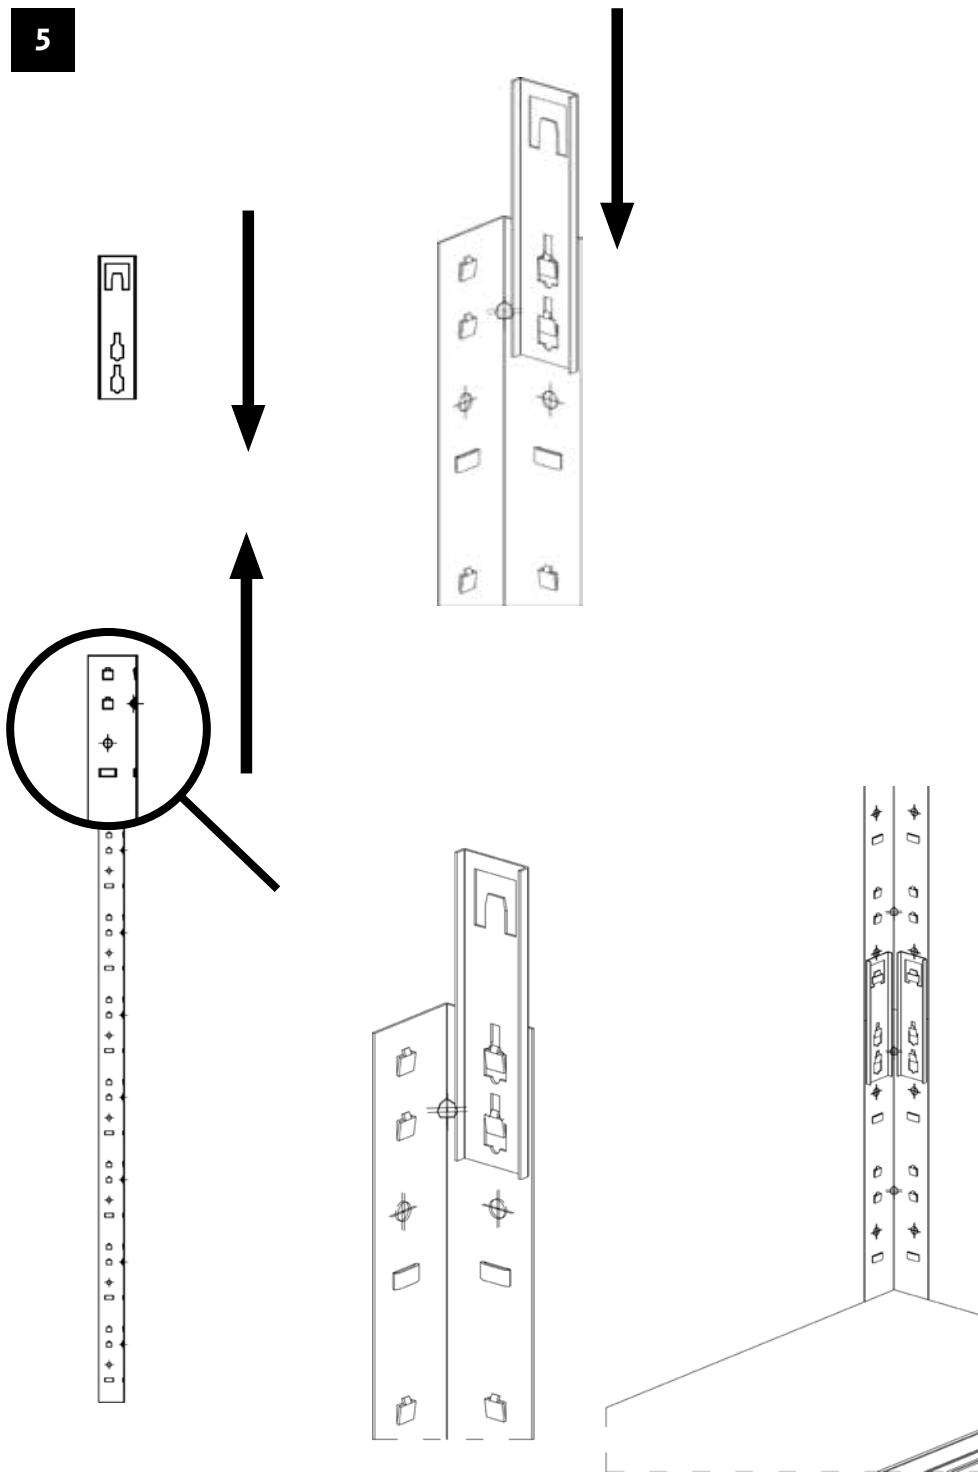

1

2

3

4

5

CZ

Instalujte výztuhu nosníku. Poznámka: Výztuhy jsou součástí balení pouze pro regály s délkou více než 80 cm. U kratších regálů se výztuha neinstaluje.

SK

Instalujte výstuhu nosníka. Poznámka: Výstuchy sú súčasťou balenia iba pre regály s dĺžkou viac ako 80 cm. Pri kratších regáloch sa výstuha neinstaluje.

8

HOTOVO!

CZ

Naskenujte si QR kód s montážním videem